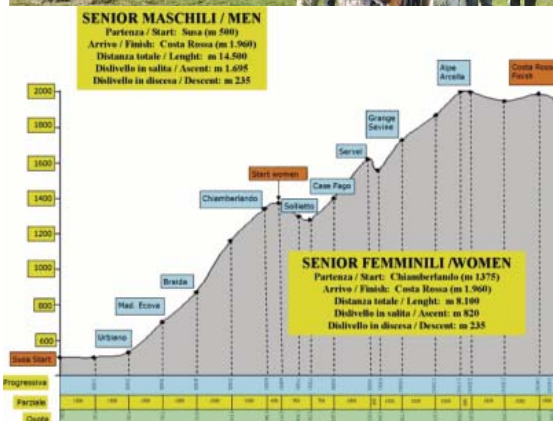

3° MEMORIAL PARTIGIANI STELLINA VALSUSA

manifestazione internazionale
di corsa in montagna

9° prova Gran Premio
Comunità Montane Piemontesi 2009

*Dal 1989, la storia
della corsa in montagna mondiale
sui sentieri partigiani
di Susa e Mompantero*

Approvazione: Fidal Piemonte n.111/montagna/2009

Comune di Susa

Comune di
Mompantero

REGIONE
PIEMONTE

PROVINCIA
DI TORINO

Record Uomini 1h14'37" Jonathan Wyatt (NZ) 2004

Record Donne 46'45" Birgit Sontag (Ger) 2000

Adriano Aschieris 347 28 46 005

Paolo Germanetto 349 80 53 262

staff@atleticasusa.it

adriano.aschieris@atleticasusa.it

www.atleticasusa.it