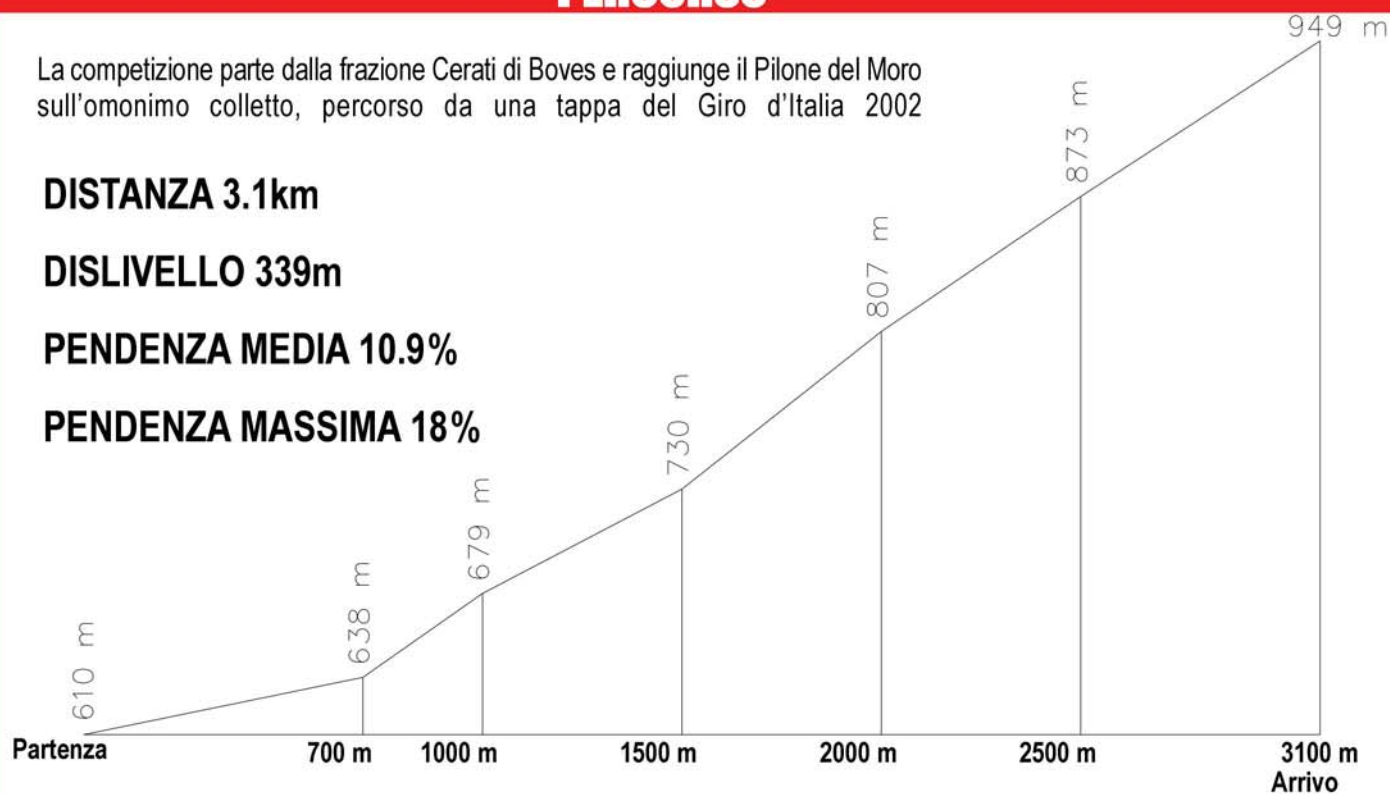

PERCORSO

La competizione parte dalla frazione Cerati di Boves e raggiunge il Pilon del Moro sull'omonimo colto, percorso da una tappa del Giro d'Italia 2002

DISTANZA 3.1km

DISLIVELLO 339m

PENDENZA MEDIA 10.9%

PENDENZA MASSIMA 18%

CUNEO FORMAGGI

di Aime & C s.n.c.

Via A. Fontana 32

12011 Borgo S. Dalmazzo (CN)

tel. 0171 265191 - fax 0171 721877

B.S.D. Technology

Vendita e assistenza macchine per ufficio

Sistemi informatici

Via Santuario 144 Fontanelle BOVES (CN)

tel. 0171.390182 - fax. 0171.389714

REGOLAMENTO

1. La BOVES RUN, sotto l'egida della FIDAL, organizzano la manifestazione podistica competitiva contro il tempo "Cronoscalata al Pilon del Moro"
2. La gara avrà luogo Mercoledì 24 giugno 2009 a Boves fraz. Cerati, con qualsiasi condizione atmosferica con partenza del primo atleta alle ore 19:30.
3. La competizione è a cronometro con partenza degli atleti ogni 30 secondi in base all'ordine di ricevimento delle iscrizioni.
4. La partecipazione è aperta a tutti gli atleti appartenenti alle categorie Junior, Senior, Amatori e Senior master, maschili e femminili in regola con il tesseramento 2009 della FIDAL.
5. Prima e durante la gara sarà garantito servizio medico con ambulanza.
6. Eventuali reclami dovranno essere presentati alla giuria entro 20' dall'esposizione delle classifiche, accompagnati dalla somma di 10 Euro che verrà restituita in caso di accettazione del reclamo.
7. Con l'iscrizione l'atleta dichiara di accettare il regolamento in ogni sua parte e di sollevare l'organizzazione e chi per essa opera da ogni responsabilità per qualsiasi incidente si possa manifestare prima durante o dopo la gara.
8. Per tutto quanto non contemplato hanno valore le norme tecniche e di regolamento FIDAL.

B

Borgosalumi

di Beretta Gian Paolo

Via San Pio V, n.14 - Borgo San Dalmazzo

A. BAUDINO

ab

serramenti

... "il valore che dura nel tempo"

PRODUZIONE E VENDITA

FINESTRE, PORTE, PERSIANE IN PVC

PORTONCINI NORMALI E BLINDATI, PORTONI SEZIONALI

Pratiche
detrazione 55%
per risparmio
energetico
in sede