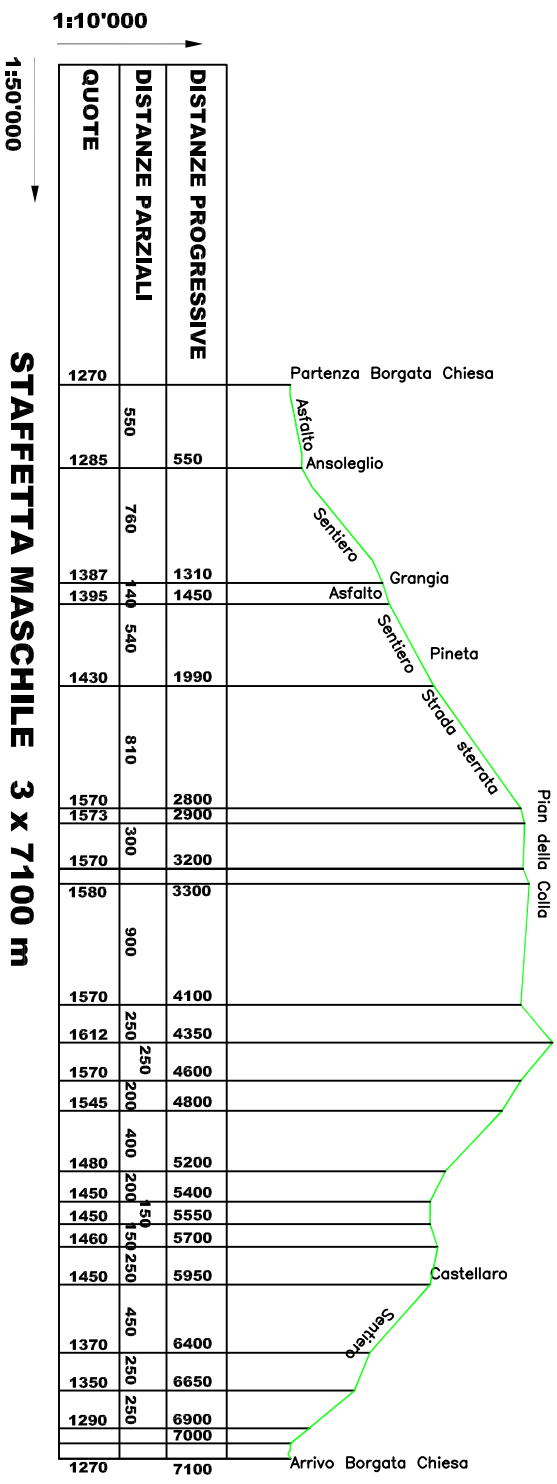

SENTIERO DEGLI ACCIUGAI 2011 - MEMORIAL ALBERTO BORSI

CELLE DI MACRA - 7 agosto 2011

STAFFETTA FEMMINILE e JUNIOR M 2 x 5300 m

STAFFETTA MASCHILE 3 x 7100 m