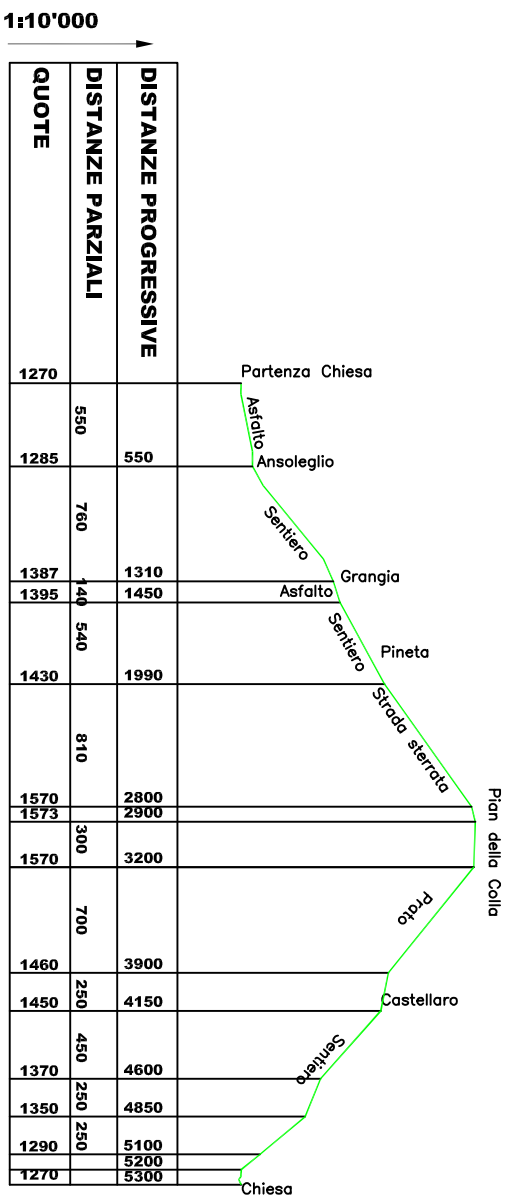

SENTIERO DEGLI ACCIUGAI 2011 - MEMORIAL ALBERTO BORSI

CELLE DI MACRA - 7 agosto 2011

STAFFETTA FEMMINILE e JUNIOR M 2 x 5300 m

STAFFETTA MASCHILE 3 x 7100 m